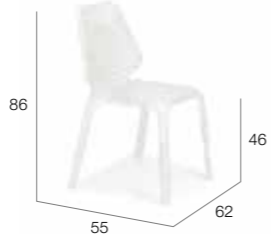

040 bronze (ブロンズ)

083 chalk (チョーク)

SEASHELL

①シーシェルアームチェア/
083チョーク
Seashell Armchair, stackable
¥95,500 (本体価格¥91,000)
主材/アルミ+DF 重量/4.8kg ㊦
デザイン/ジャン・マリー・マッソー

②シーシェルサイドチェア/
083チョーク
Seashell Sidechair, stackable
¥81,900 (本体価格¥78,000)
主材/アルミ+DF 重量/4.6kg ㊦
デザイン/ジャン・マリー・マッソー

③シーシェルラウンジチェア/
083チョーク
Seashell Lounge Chair,
stackable
¥141,750 (本体価格¥135,000)
主材/アルミ+DF 重量/7.4kg ㊦
別売 クッションSEL/A H50mm
¥38,850 (本体価格¥37,000)
デザイン/ジャン・マリー・マッソー

④シーシェルフットスツール/
083チョーク
Seashell Footstool, stackable
¥56,700 (本体価格¥54,000)
主材/アルミ+DF 重量/3.8kg ㊦
別売 クッションSEF/A H50mm
¥30,450 (本体価格¥29,000)
デザイン/ジャン・マリー・マッソー

⑤シーシェルハイチェア/
083チョーク
Seashell Barstool
¥110,250 (本体価格¥105,000)
主材/アルミ+DF 重量/6.5kg ㊦
デザイン/ジャン・マリー・マッソー

NEW
⑥シーシェルビーチチェア(車輪付)/
083チョーク
Seashell Beach chair adjustable,
incl. wheels, stackable
¥194,250 (本体価格¥185,000)
主材/アルミ+DF 重量/16.0kg ㊦
別売 クッション/A
¥76,650 (本体価格¥73,000)
デザイン/ジャン・マリー・マッソー