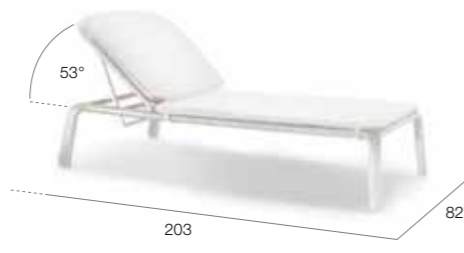

040 bronze (ブロンズ)

083 chalk (チョーク)

SEASHELL

①シーシェルアームチェア/
083チョーク
Seashell Armchair, stackable
¥95,500 (本体価格¥91,000)
主材/アルミ+DF 重量/4.8kg ㊦
デザイン/ジャン・マリー・マッソー

②シーシェルサイドチェア/
083チョーク
Seashell Sidechair, stackable
¥81,900 (本体価格¥78,000)
主材/アルミ+DF 重量/4.6kg ㊦
デザイン/ジャン・マリー・マッソー

③シーシェルラウンジチェア/
083チョーク
Seashell Lounge Chair,
stackable
¥141,750 (本体価格¥135,000)
主材/アルミ+DF 重量/7.4kg ㊦
別売 クッションSEL/A H50mm
¥38,850 (本体価格¥37,000)
デザイン/ジャン・マリー・マッソー

④シーシェルフットスツール/
083チョーク
Seashell Footstool, stackable
¥56,700 (本体価格¥54,000)
主材/アルミ+DF 重量/3.8kg ㊦
別売 クッションSEF/A H50mm
¥30,450 (本体価格¥29,000)
デザイン/ジャン・マリー・マッソー

⑤シーシェルハイチェア/
083チョーク
Seashell Barstool
¥110,250 (本体価格¥105,000)
主材/アルミ+DF 重量/6.5kg ㊦
デザイン/ジャン・マリー・マッソー

NEW
⑥シーシェルビーチチェア(車輪付)/
083チョーク
Seashell Beach chair adjustable,
incl. wheels, stackable
¥194,250 (本体価格¥185,000)
主材/アルミ+DF 重量/16.0kg ㊦
別売 クッション/A
¥76,650 (本体価格¥73,000)
デザイン/ジャン・マリー・マッソー