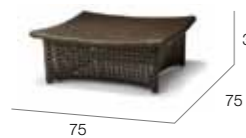

①デイドリームベッドXS/
071ブラジル
Daydream Four-Post bed XS
¥362,250 (本体価格¥345,000)
主材/アルミ+DF 重量/32.0kg
別売 クッション
¥55,650 (本体価格¥53,000)
デザイン/リチャード・フリニアー

②デイドリームXSセット/071ブラジル
Daydream Four-Post bed XS with canopy
¥783,300 (本体価格¥746,000)
主材/アルミ+DF 重量/45.0kg
ベッド+四柱+サイドレスト×2+バックレスト+キャノピー+クッション込
デザイン/リチャード・フリニアー

③デイドリームサイドテーブル
44×60/071ブラジル
Daydream Side table 44×60
¥72,450 (本体価格¥69,000)
主材/アルミ+DF 重量/4.5kg
デザイン/リチャード・フリニアー

④デイドリームソファ/071ブラジル
Daydream Four-Post bed XS with short posts
¥655,200 (本体価格¥624,000)
主材/アルミ+DF 重量/44.0kg
ベッド+短四柱+サイドレスト×2+バックレスト
別売 クッション H60mm
¥55,650 (本体価格¥53,000)
デザイン/リチャード・フリニアー

⑤デイドリームキッズベッド/
071ブラジル
Daydream Four-Post bed KIDZ
¥212,100 (本体価格¥202,000)
主材/アルミ+DF 重量/13.0kg
別売 クッション
¥47,250 (本体価格¥45,000)
デザイン/リチャード・フリニアー

⑥デイドリームキッズセット/071ブラジル
Daydream Four-Post bed KIDZ with canopy
¥521,850 (本体価格¥497,000)
主材/アルミ+DF 重量/26.0kg
ベッド+四柱+サイドレスト×2+バックレスト+キャノピー+クッション込
デザイン/リチャード・フリニアー

⑦デイドリームキッズコーヒーテーブル
75×75/071ブラジル
Daydream Coffee table KIDZ 75×75
¥96,600 (本体価格¥92,000)
主材/アルミ+DF 重量/7.3kg
デザイン/リチャード・フリニアー

⑧デイドリームキッズソファ/071ブラジル
Daydream Four-Post bed KIDS with short posts
¥412,650 (本体価格¥393,000)
主材/アルミ+DF 重量/25.5kg
ベッド+短四柱+サイドレスト×2+バックレスト
別売 クッション H60mm
¥47,250 (本体価格¥45,000)
デザイン/リチャード・フリニアー

⑨デイドリームキッズサイドテーブル
30×42/071ブラジル
Daydream Side table KIDZ 30×42
¥49,350 (本体価格¥47,000)
主材/アルミ+DF 重量/2.8kg
デザイン/リチャード・フリニアー