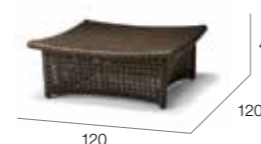

002 natural (ナチュラル)

071 brazil (ブラジル)

DAYDREAM XXL | XS | KIDZ

①デイドリームベッドXXL/
071ブラジル
Daydream Four-Post bed XXL
¥507,150 (本体価格¥483,000)
主材/アルミ+DF 重量/56.0kg
別売 クッション
¥86,100 (本体価格¥82,000)
デザイン/リチャード・フリニアー

②デイドリームXXLセット/071ブラジル
Daydream Four-Post bed XXL with
canopy
¥1,086,750 (本体価格¥1,035,000)
主材/アルミ+DF 重量/76.5kg
ベッド+四柱+サイドレスト×2+バックレスト+キ
ャノピー+クッション込
デザイン/リチャード・フリニアー

③デイドリームコーヒーテーブル
120×120/071ブラジル
Daydream Coffee table 120×120
¥236,250 (本体価格¥225,000)
主材/アルミ+DF 重量/15.0kg
デザイン/リチャード・フリニアー

④デイドリームソファ/071ブラジル
Daydream Four-Post bed XXL with
short posts
¥892,500 (本体価格¥850,000)
主材/アルミ+DF 重量/75.0kg
ベッド+短四柱+サイドレスト×2+バックレスト
別売 クッションH60mm
¥86,100 (本体価格¥82,000)
デザイン/リチャード・フリニアー

①デイドリームベッドXS/
071ブラジル
Daydream Four-Post bed XS
¥362,250 (本体価格¥345,000)
主材/アルミ+DF 重量/32.0kg
別売 クッション
¥55,650 (本体価格¥53,000)
デザイン/リチャード・フリニアー

②デイドリームXSセット/071ブラジル
Daydream Four-Post bed XS with canopy
¥783,300 (本体価格¥746,000)
主材/アルミ+DF 重量/45.0kg
ベッド+四柱+サイドレスト×2+バックレスト+キャノピー+クッション込
デザイン/リチャード・フリニアー

③デイドリームサイドテーブル
44×60/071ブラジル
Daydream Side table 44×60
¥72,450 (本体価格¥69,000)
主材/アルミ+DF 重量/4.5kg
デザイン/リチャード・フリニアー