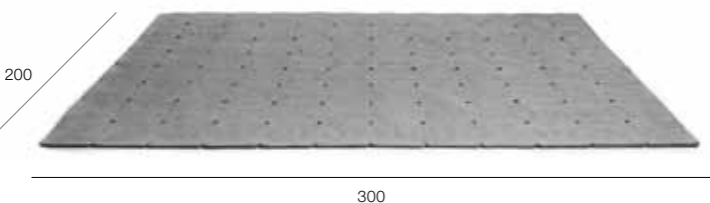

CARPETS

NEW

①カーペット・フィッシャーネット/グリーン
Carpets Fishernet/Green
¥651,000 (本体価格¥620,000)
主材/ポリプロピレン 重量/30.0kg
デザイン/ミカエラ・シュライベン

②カーペット・カール/カーキ
Carpets Curl/khaki
¥840,000 (本体価格¥800,000)
主材/ポリプロピレン 重量/30.0kg
デザイン/ミカエラ・シュライベン

③カーペット・ループ/グレイ
Carpets Loop/grey
¥661,500 (本体価格¥630,000)
主材/ポリプロピレン 重量/30.0kg
デザイン/ミカエラ・シュライベン

④カーペット・ループ/シェル
Carpets Loop/shell
¥661,500 (本体価格¥630,000)
主材/ポリプロピレン 重量/30.0kg
デザイン/ミカエラ・シュライベン

ART IS THE ONLY
WAY TO RUN
AWAY