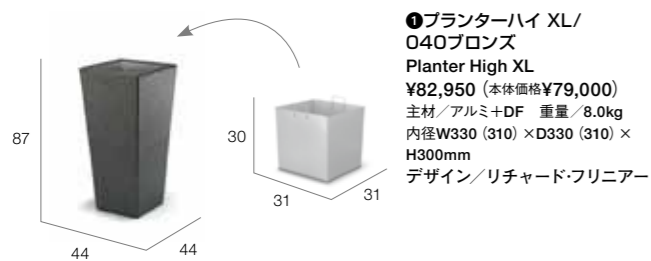

⑫ロメオC3ライト60/
プラチナ&カーボン
Lighting Romeo C3 60 Outdoor/
PT&CAR
¥346,500 (本体価格¥330,000)
主材/アルミ+DF 重量/16.0kg
デザイン/フィリップ・スタルク

PLANTERS

BABYLON VASES

NEW

DECO CUSHIONS

①デコクッション50×50/A
Deco Cushion 50×50
¥15,750 (本体価格¥15,000)