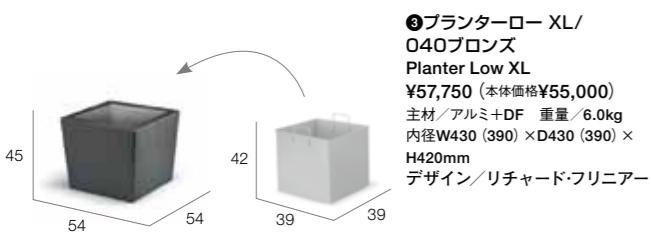

⑫ロメオC3ライト60/
プラチナ&カーボン
Lighting Romeo C3 60 Outdoor/
PT&CAR
¥346,500 (本体価格¥330,000)
主材/アルミ+DF 重量/16.0kg
デザイン/フィリップ・スタルク

PLANTERS

BABYLON VASES

NEW

DECO CUSHIONS

①デコクッション50×50/A
Deco Cushion 50×50
¥15,750 (本体価格¥15,000)