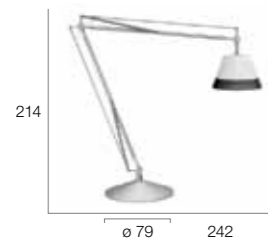

①スーパーアーチムーンライト/
チョーク&カーボン
Lighting Superarchimoon
Outdoor&CAR
¥1,837,500 (本体価格¥1,750,000)
主材/アルミ+DF 重量/56.5kg
デザイン/フィリップ・スタルク