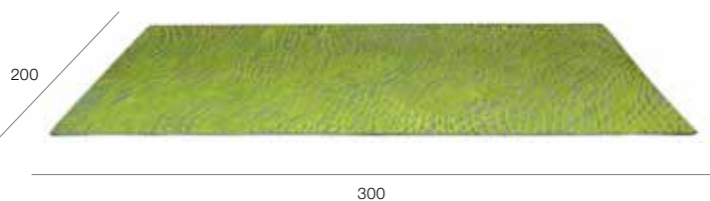

CARPETS

NEW

①カーペット・フィッシャーネット/グリーン
Carpets Fishernet/Green
¥651,000 (本体価格¥620,000)
主材/ポリプロピレン 重量/30.0kg
デザイン/ミカエラ・シュライベン

②カーペット・カール/カーキ
Carpets Curl/khaki
¥840,000 (本体価格¥800,000)
主材/ポリプロピレン 重量/30.0kg
デザイン/ミカエラ・シュライベン

③カーペット・ループ/グレイ
Carpets Loop/grey
¥661,500 (本体価格¥630,000)
主材/ポリプロピレン 重量/30.0kg
デザイン/ミカエラ・シュライベン

④カーペット・ループ/シェル
Carpets Loop/shell
¥661,500 (本体価格¥630,000)
主材/ポリプロピレン 重量/30.0kg
デザイン/ミカエラ・シュライベン

ART IS THE ONLY
WAY TO RUN
AWAY