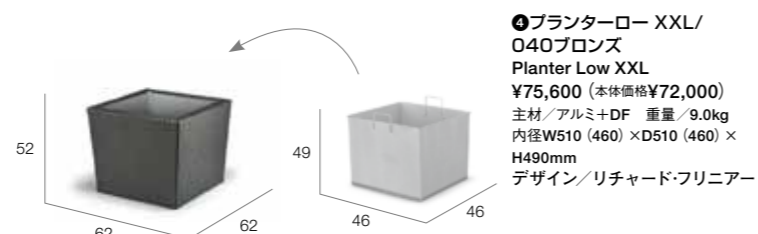

⑫ロメオC3ライト60/
プラチナ&カーボン
Lighting Romeo C3 60 Outdoor/
PT&CAR
¥346,500 (本体価格¥330,000)
主材/アルミ+DF 重量/16.0kg
デザイン/フィリップ・スタルク

PLANTERS

BABYLON VASES

NEW

DECO CUSHIONS

①デコクッション50×50/A
Deco Cushion 50×50
¥15,750 (本体価格¥15,000)