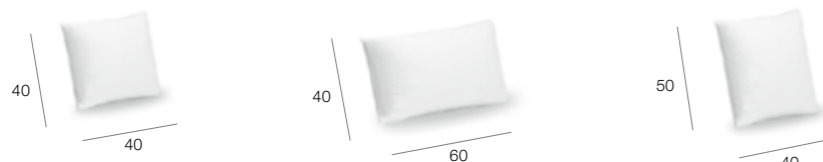

⑫ロメオC3ライト60/
プラチナ&カーボン
Lighting Romeo C3 60 Outdoor/
PT&CAR
¥346,500 (本体価格¥330,000)
主材/アルミ+DF 重量/16.0kg
デザイン/フィリップ・スタルク

PLANTERS

BABYLON VASES

NEW

DECO CUSHIONS

①デコクッション50×50/A
Deco Cushion 50×50
¥15,750 (本体価格¥15,000)

②デコクッション60×60/A
Deco Cushion 60×60
¥16,800 (本体価格¥16,000)

③デコクッション70×70/A
Deco Cushion 70×70
¥17,850 (本体価格¥17,000)

④デコクッション40×40/A
Deco Cushion 40×40
¥10,500 (本体価格¥10,000)

⑤デコクッション40×60/A
Deco Cushion 40×60
¥12,600 (本体価格¥12,000)