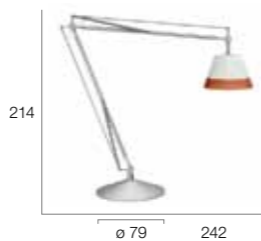

②スーパーアーチムーンライト/
チョーク&テラコッタ
Lighting Superarchimoon
Outdoor&TE
¥1,837,500 (本体価格¥1,750,000)
主材/アルミ+DF 重量/56.5kg
デザイン/フィリップ・スタルク