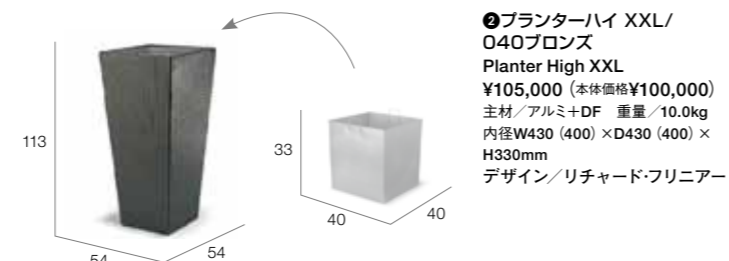

⑫ロメオC3ライト60/
プラチナ&カーボン
Lighting Romeo C3 60 Outdoor/
PT&CAR
¥346,500 (本体価格¥330,000)
主材/アルミ+DF 重量/16.0kg
デザイン/フィリップ・スタルク

PLANTERS

BABYLON VASES

NEW

DECO CUSHIONS

①デコクッション50×50/A
Deco Cushion 50×50
¥15,750 (本体価格¥15,000)