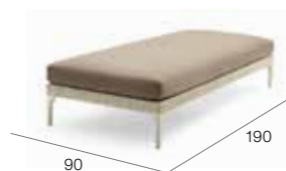

098 lipari (リパリ)

099 vulcano (ブルカノ)

MU NEW

⑤ムウフットスツール90×90/
098リパリ
Mu Footstool 90×90
¥165,900 (本体価格¥158,000)
主材/アルミ+DF 重量/36.5kg
別売 クッションMUF90/A H200mm
¥84,000 (本体価格¥80,000)
デザイン/トアン・グエン

⑥ムウコーヒーテーブル90×90/
098リパリ
Mu Coffe Table 90×90
¥213,150 (本体価格¥203,000)
天板/HPL 主材/アルミ+DF
重量/36.5kg 天板込
デザイン/トアン・グエン

⑦ムウフットスツール90×130/
098リパリ
Mu Footstool 90×130
¥199,500 (本体価格¥190,000)
主材/アルミ+DF 重量/36.5kg
別売 クッションMUF130/A H200mm
¥105,000 (本体価格¥100,000)
デザイン/トアン・グエン

⑧ムウコーヒーテーブル90×130/
098リパリ
Mu Coffe Table 90×130
¥265,650 (本体価格¥253,000)
天板/HPL 主材/アルミ+DF
重量/36.5kg 天板込
デザイン/トアン・グエン