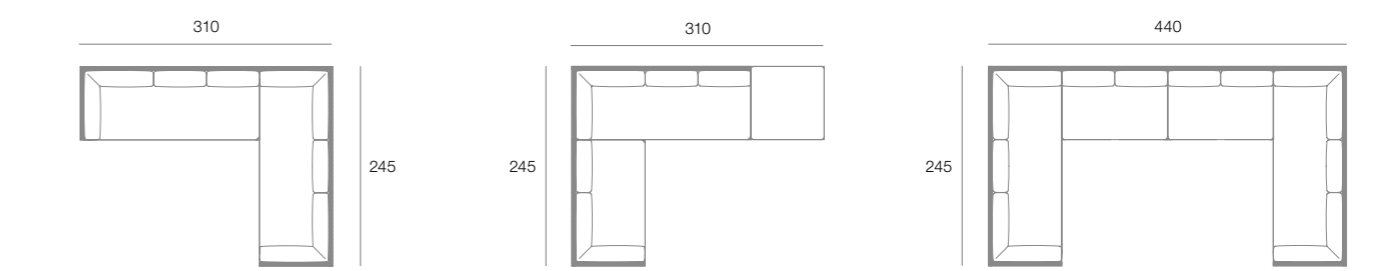

⑤ムウデイベッドレフト/
098リバリ
Mu Daybed Left
¥399,000 (本体価格¥380,000)
主材/アルミ+DF 重量/29.0kg
別売 クッションMUDL/A H200mm
¥162,750 (本体価格¥155,000)
デザイン/トアン・グエン

⑥ムウデイベッドライト/
098リバリ
Mu Daybed Right
¥399,000 (本体価格¥380,000)
主材/アルミ+DF 重量/29.5kg
別売 クッションMUDR/A H200mm
¥162,750 (本体価格¥155,000)
デザイン/トアン・グエン

⑦ムウライトXXL/098リバリ
Mu Right Module XXL
¥430,500 (本体価格¥410,000)
主材/アルミ+DF 重量/36.0kg
別売 クッションMURL/A H200mm
¥257,500 (本体価格¥250,000)
デザイン/トアン・グエン

⑧ムウレフトXXL/098リバリ
Mu Left Module XXL
¥430,500 (本体価格¥410,000)
主材/アルミ+DF 重量/36.0kg
別売 クッションMULL/A H200mm
¥257,500 (本体価格¥250,000)
デザイン/トアン・グエン