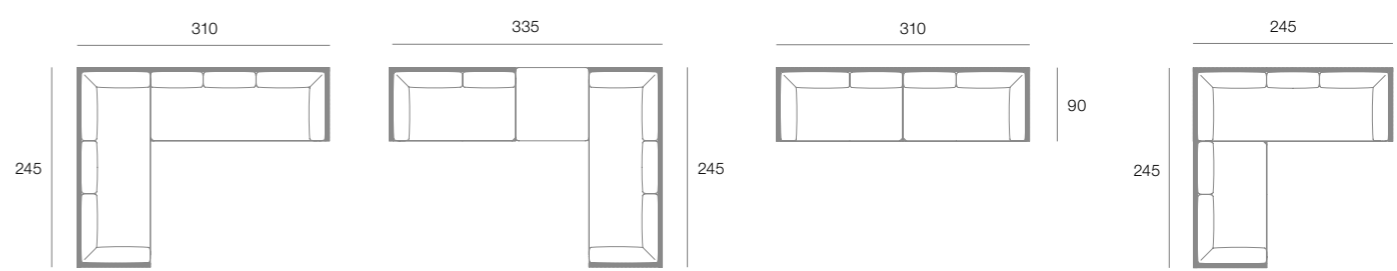

⑤ムウデイベッドレフト/
098リバリ
Mu Daybed Left
¥399,000 (本体価格¥380,000)
主材/アルミ+DF 重量/29.0kg
別売 クッションMUDL/A H200mm
¥162,750 (本体価格¥155,000)
デザイン/トアン・グエン

⑥ムウデイベッドライト/
098リバリ
Mu Daybed Right
¥399,000 (本体価格¥380,000)
主材/アルミ+DF 重量/29.5kg
別売 クッションMUDR/A H200mm
¥162,750 (本体価格¥155,000)
デザイン/トアン・グエン

⑦ムウライトXXL/098リバリ
Mu Right Module XXL
¥430,500 (本体価格¥410,000)
主材/アルミ+DF 重量/36.0kg
別売 クッションMURL/A H200mm
¥257,500 (本体価格¥250,000)
デザイン/トアン・グエン

⑧ムウレフトXXL/098リバリ
Mu Left Module XXL
¥430,500 (本体価格¥410,000)
主材/アルミ+DF 重量/36.0kg
別売 クッションMULL/A H200mm
¥257,500 (本体価格¥250,000)
デザイン/トアン・グエン