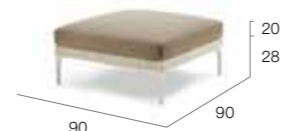

⑤ムウデイベッドレフト/
098リバリ
Mu Daybed Left
¥399,000 (本体価格¥380,000)
主材/アルミ+DF 重量/29.0kg
別売 クッションMUDL/A H200mm
¥162,750 (本体価格¥155,000)
デザイン/トアン・グエン

⑥ムウデイベッドライト/
098リバリ
Mu Daybed Right
¥399,000 (本体価格¥380,000)
主材/アルミ+DF 重量/29.5kg
別売 クッションMUDR/A H200mm
¥162,750 (本体価格¥155,000)
デザイン/トアン・グエン

⑦ムウライトXXL/098リバリ
Mu Right Module XXL
¥430,500 (本体価格¥410,000)
主材/アルミ+DF 重量/36.0kg
別売 クッションMURL/A H200mm
¥257,500 (本体価格¥250,000)
デザイン/トアン・グエン

⑧ムウレフトXXL/098リバリ
Mu Left Module XXL
¥430,500 (本体価格¥410,000)
主材/アルミ+DF 重量/36.0kg
別売 クッションMULL/A H200mm
¥257,500 (本体価格¥250,000)
デザイン/トアン・グエン

098 lipari (リパリ)

099 vulcano (ブルカノ)

MU NEW

⑤ムウフットスツール90×90/
098リパリ
Mu Footstool 90×90
¥165,900 (本体価格¥158,000)
主材/アルミ+DF 重量/36.5kg
別売 クッションMUF90/A H200mm
¥84,000 (本体価格¥80,000)
デザイン/トアン・グエン

⑥ムウコーヒーテーブル90×90/
098リパリ
Mu Coffe Table 90×90
¥213,150 (本体価格¥203,000)
天板/HPL 主材/アルミ+DF
重量/36.5kg 天板込
デザイン/トアン・グエン