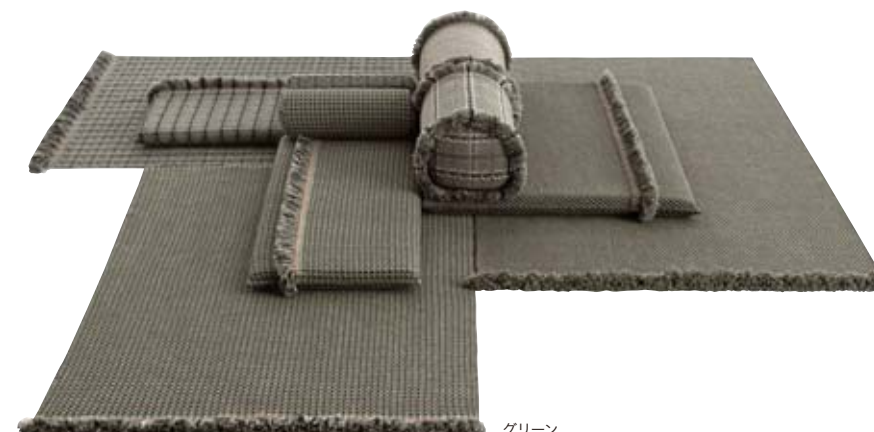

ロールφ78/チェックテラコッタ NEW
Roll φ78/Checks Terracotta
本体価格¥55,000
φ250×D780mm
主材/ポリプロピレン 重量/2.0kg
デザイン/パトリシア・ウルキオラ

クッション70×70/ディアゴナルアーモンドアイボリー NEW
Cushion70×70/Diagonal Almond-Ivory
本体価格¥65,000
W700×D700mm
主材/ポリプロピレン
デザイン/パトリシア・ウルキオラ

ロールφ40/ディアゴナルアーモンドアイボリー NEW
Roll φ40/Diagonal Almond-Ivory
本体価格¥98,000
φ400×D780mm
主材/ポリプロピレン 重量/6.0kg
デザイン/パトリシア・ウルキオラ

テラコッタ

ブルー

グリーン

- 価格はすべて税抜き価格です。
- 受注生産品
- 別途輸入費用がかかります。

- 各アイテムはテラコッタ・ブルー・グリーンのカラー・カテゴリーのご用意があります。
- 価格はすべて税抜き価格です。
- 受注生産品
- 別途輸入費用がかかります。