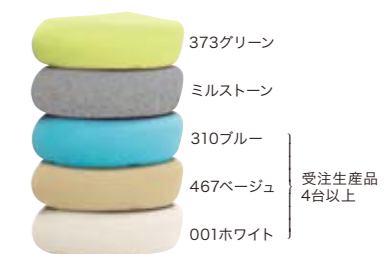

ミルストーン

●価格はすべて税抜き価格です。
●運送、設置費用は別途ご請求となります。

BD ビーディー

BDラブランプ/001ホワイト, 467ベージュ, 310ブルー, 373グリーン
BD LOVE Lamp/W, BE, B, G
本体価格 ¥660,000
W1,410xD1,200xSH420・H3,000mm
主材/ポリエチレン 重量/52.0kg 積み重ね可 組立式
デザイン/ロス・ラブグローブ

BDラブランプ/ミルストーン
BD LOVE Lamp/MS
本体価格 ¥800,000
W1,410xD1,200xSH420・H3,000mm
主材/ポリエチレン 重量/52.0kg 積み重ね可 組立式
デザイン/ロス・ラブグローブ

●価格はすべて税抜き価格です。
●運送、設置費用は別途ご請求となります。

BD ビーディー

BDラブプランター/001ホワイト, 467ベージュ, 310ブルー, 373グリーン
BD LOVE Planter/W, BE, B, G
 本体価格¥340,000
 W1,350xD1,000xH480mm
 主材/ポリエチレン 重量/27.0kg 積み重ね可
 デザイン/ロス・ラブグローブ

BDラブプランター/ミルストーン
BD LOVE Planter/MS
 本体価格¥462,000
 W1,350xD1,000xH480mm
 主材/ポリエチレン 重量/27.0kg 積み重ね可
 デザイン/ロス・ラブグローブ

●価格はすべて税抜き価格です。
 ●運送、設置費用は別途ご請求となります。