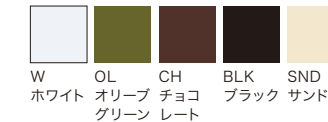

本体色バリエーション

スプートニクテーブル
φ70/ホワイト天板+レッドベース
Sputnik Table φ70/White Top+Red Leg
本体価格 ¥67,000
φ700xH725mm
フレーム/アルミ・ナイロン 天板/HPL
重量/13.0kg 組立式
デザイン/ジョゼップ・ジュスカ

スプートニクテーブル
φ70/ホワイト天板+ブラックベース
Sputnik Table φ70/White Top+Black Leg
本体価格 ¥67,000
φ700xH725mm
フレーム/アルミ・ナイロン 天板/HPL
重量/13.0kg 組立式
デザイン/ジョゼップ・ジュスカ

スプートニクテーブル
70x70/ホワイト天板+ブラックベース
Sputnik Table 70x70/White Top+Black Leg
本体価格 ¥67,000
W700xD700xH725mm
フレーム/アルミ・ナイロン 天板/HPL
重量/13.0kg 組立式
デザイン/ジョゼップ・ジュスカ

スプートニクテーブル
80x80/ホワイト天板+レッドベース
Sputnik Table 80x80/White Top+Red Leg
本体価格 ¥78,000
W800xD800xH725mm
フレーム/アルミ・ナイロン 天板/HPL
重量/17.8kg 組立式
デザイン/ジョゼップ・ジュスカ

●価格はすべて税抜き価格です。

D.d ティーディー

本体色バリエーション

ネットカットサイドチェア/ホワイト
Netkat Sidechair/White
 本体価格 ¥26,000
 W505×D555×SH470・H790mm
 主材/ポリプロピレン
 重量/3.6kg 積み重ね可
 デザイン/ジョゼップ・ジュスカ

ネットカットアームチェア/ホワイト
Netkat Armchair/White
 本体価格 ¥29,800
 W565×D555×SH470・H790mm
 主材/ポリプロピレン
 重量/4.1kg 積み重ね可
 デザイン/ジョゼップ・ジュスカ